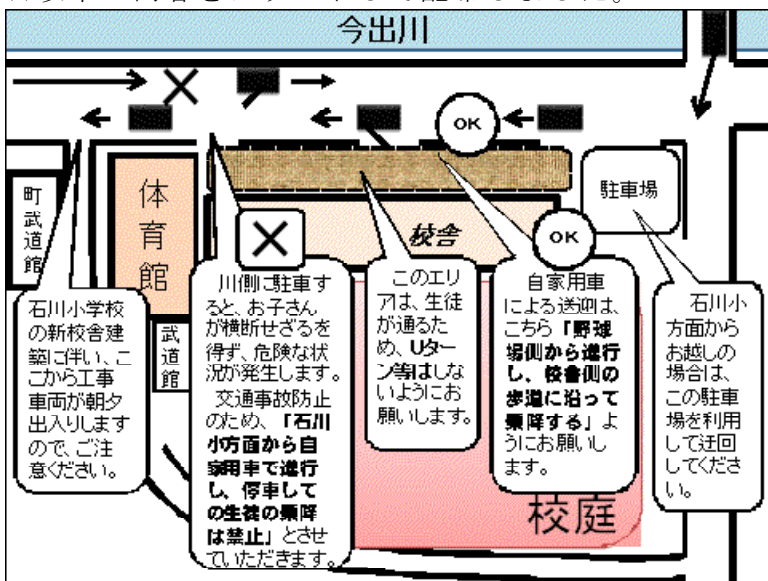

PTA本会による交通安全呼びかけの活動が行われました!

～お陰様で、今出川サイドに停車しての生徒の乗降「ゼロ」になりました～

1学期末にもお知らせしましたが、朝夕の自家用車による送迎の際には混雑により交通事故につながりかねない状況が増えてきています。「交通事故が起きてからは遅い!」ということで、PTA本部役員の方々が五日間、朝の6時45分から8時までの1時間15分にわたり呼びかけ活動を行いました。

お陰様で「今出川サイドに停車しての自家用車の乗降」が徐々に減り、昨日木曜日には「ゼロ」を達成することができました。朝の忙しい時間帯ではありますが、保護者の方々のご理解とご協力に感謝申し上げます。今後ともよろしくようお願い申し上げます

校舎側で自家用車の左サイドからの乗降だと安全ですので、よろしくをお願いします。

ただし、時間帯によってはこのように渋滞が発生しますので、十分お気をつけください。

石川小方面から来られる場合は、校舎東端の駐車場で迂回して、校舎側での乗降をお願いします。

☆以下の内容をプリントして配布しました。

- ◎野球場側から自家用車で進行し校舎側の歩道に沿って乗降するようお願いします。
 - 石川小方面から自家用車で進行し、今出川サイドに停車しての生徒の乗降は禁止とさせていただきます。
- 【理由】
- ①川側に駐車するとお子さんが道路を横断せざるを得ず、危険な状況が発生します。
 - ②停車することで後方からの車両通行の妨げとなり、渋滞の原因となります。
- 【石川小方面から送迎の場合には?】
- ①一度校舎脇の駐車場で迂回され、校舎側に沿っての乗降をお願いします。
 - ②生徒が行き来するため、校地内に入っでの迂回はご遠慮願います。